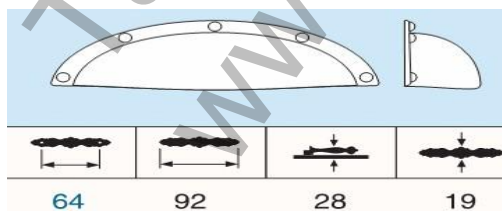

Дръжка Rei мебелна тип Rustic 92x28x19 мм, стар месинг, 2004

Продукт: [Дръжка Rei мебелна тип Rustic 92x28x19 мм, стар месинг, 2004](#)

Категория: [Дръжки за мебели](#)

Бранд: [Rei](#)

Категория бранд: [Дръжка Rei](#)